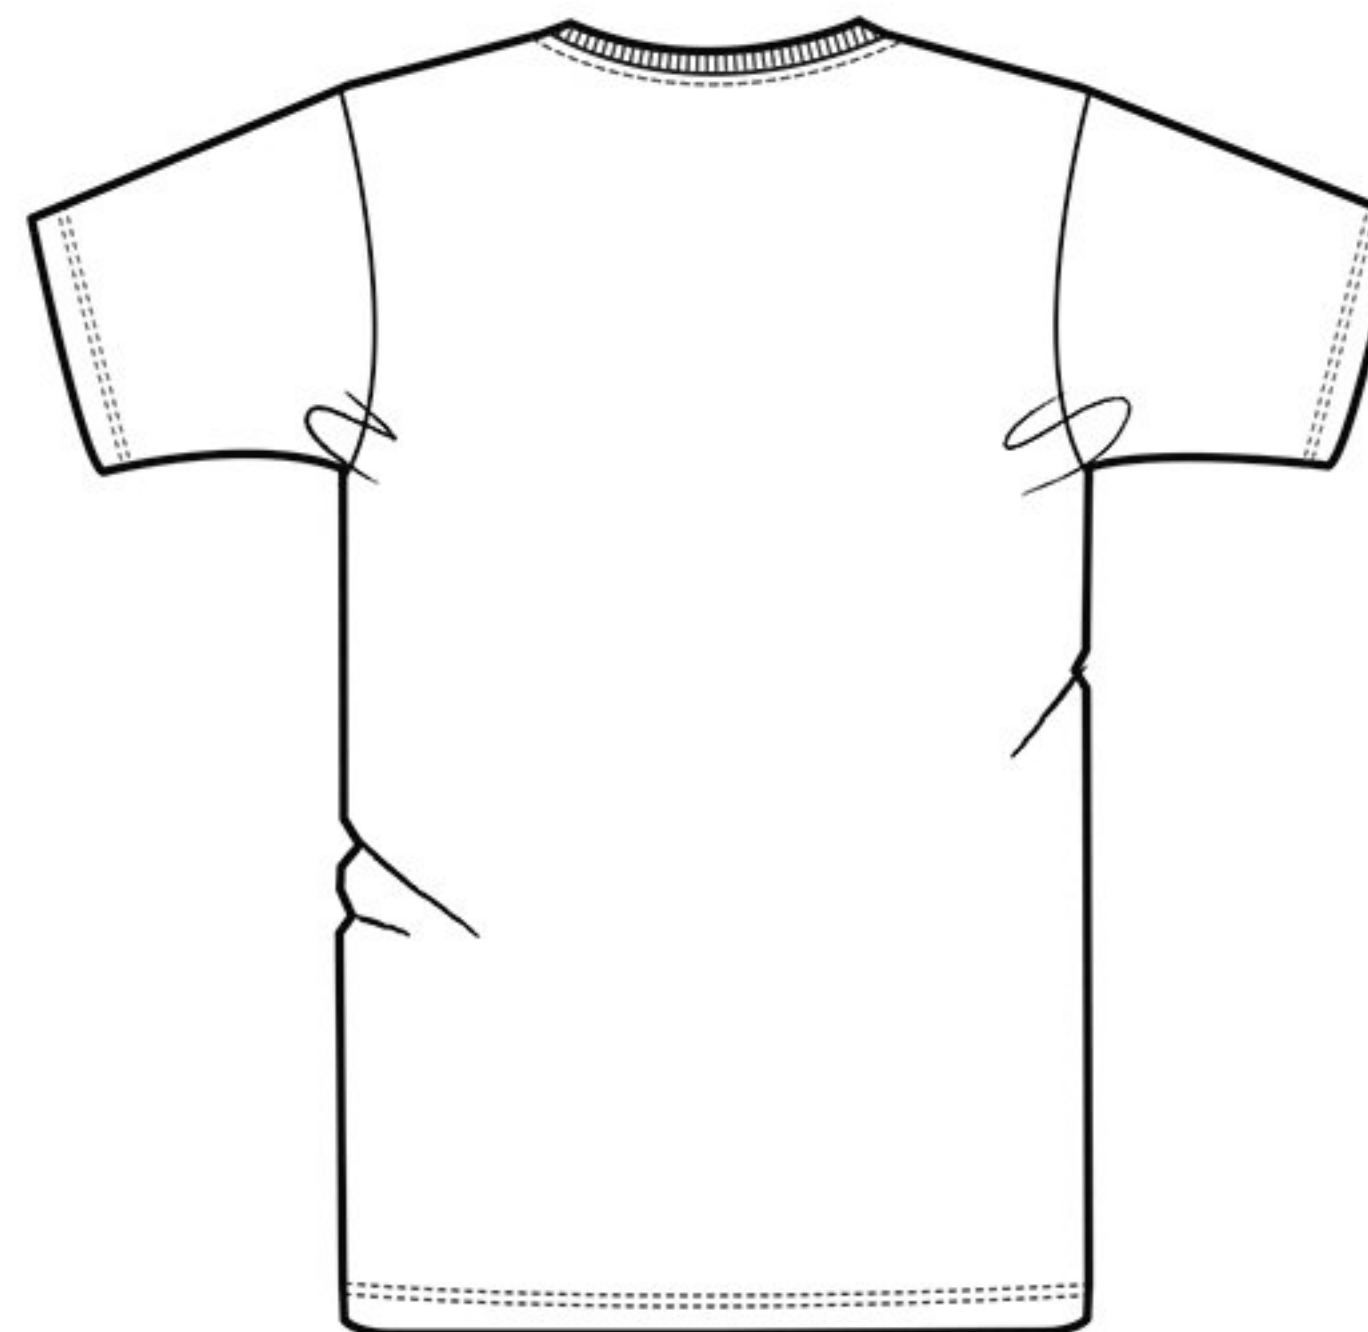

FRONT

BACK

SIZES		S	M	L	XL	XXL
A	Half Chest 2,5cm below armhole	48	51	54	57	61
B	Body Length (from HPS)	69,5	71,5	73,5	75,5	78,25
C	Sleeve length	20,5	21,5	22,5	23,5	25